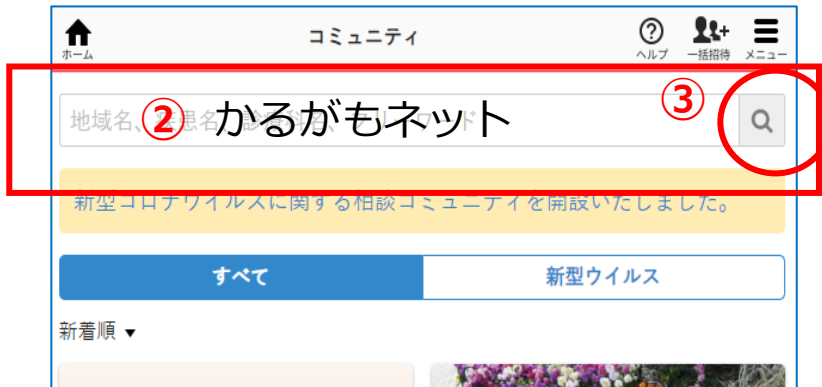

かるがもネット参加方法

MCSにログインしたら

①ホーム画面で「コミュニティ」をクリック

②コミュニティ画面で「かるがもネット」と入力

③検索マークをクリック

④「参加する」をクリック

⑤「このグループに参加する」をクリック

⑥ 参加リクエストを送信する
をクリック